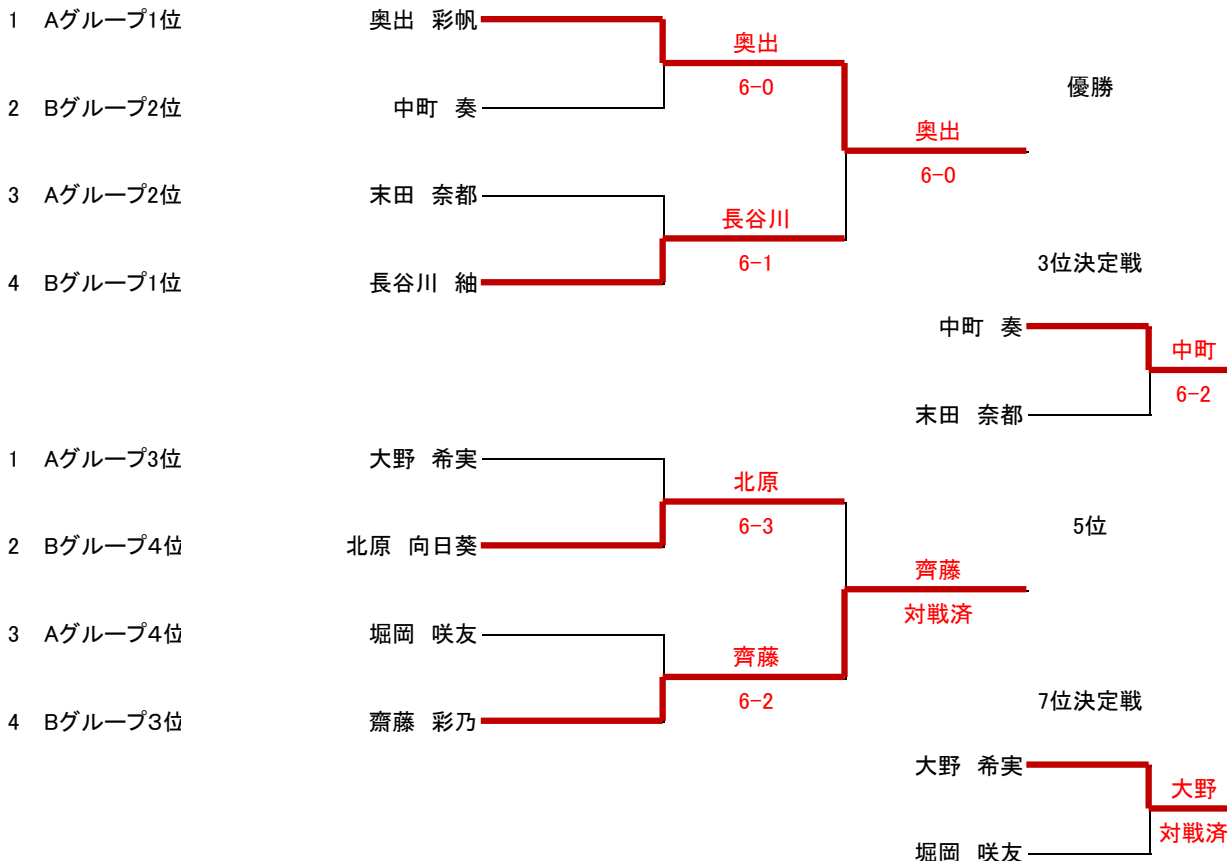

富士薬品セイムスガールズカップ2019北信越大会石川予選

石川県津幡町運動公園テニスコート

女子シングルス

リーグ戦

Aグループ

		奥出	堀岡	大野	末田	勝敗	順位
①	奥出 彩帆(今立TC)		⑥-0	⑥-0	⑥-1	3-0	1
②	堀岡 咲友(Team KIT)	0-⑥		2-⑥	4-⑥	0-3	4
③	大野 希実(Team KIT)	0-⑥	⑥-2		2-⑥	1-2	3
④	末田 奈都(ウエストヒルズJT)	1-⑥	⑥-4	⑥-2		2-1	2

順番 ①-② ③-④ ①-③ ②-④ ①-④ ②-③

Bグループ

		長谷川	齋藤	北原	中町	勝敗	順位
①	長谷川 紬(Team KIT)		⑥-4	⑥-0	⑥-4	3-0	1
②	齋藤 彩乃(ウエストヒルズJT)	4-⑥		⑥-0	3-⑥	1-2	3
③	北原 向日葵(津幡ジュニア)	0-⑥	0-⑥		1-⑥	0-3	4
④	中町 奏(ウエストヒルズJT)	4-⑥	⑥-3	⑥-1		2-1	2

順番 ①-② ③-④ ①-③ ②-④ ①-④ ②-③

決勝トーナメント リーグ戦にて対戦済の場合は試合は行わず、その結果をもって順位とする

シード

- 1シード奥出 彩帆
- 2シード長谷川 紬